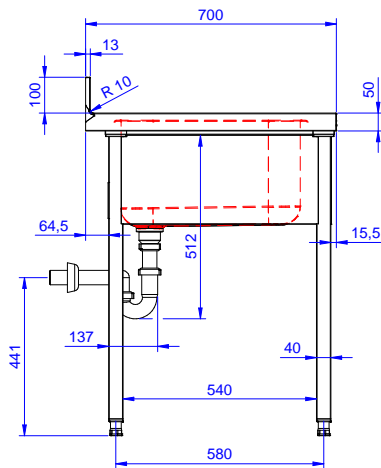

Zkrácená specifikace

Položka č.

Konstrukce z nerez oceli. 50 mm silná pracovní deska z AISI304 1mm se zvýšeným okrajem po obvodu proti přetékání vody. Zadní zvýšený límec V=100 mm s integrovaným oblým rohem. Nerezové čtvercové nohy 40x40 mm, výškově stavitelné.

Vlevo dřez 400x500x300 mm, zakrytovaný, s přepadovou trubkou; vpravo odkapnice pod kterou lze umístit podpultovou myčku.

Hlavní funkce a vlastnosti

- Konstrukce stolů je testována na pevnost, stabilitu a spolehlivost.

Konstrukce

- Snadná instalace desky na nohy, jednoduchá instalace baterie zezadu.
- Čtvercové nohy z uzavřených profilů 40x40 mm z nerez oceli AISI 304 s možností výškové úpravy.
- Zadní zvýšený límec 100mm s oblým hygienickým rohem s rádiusem 8mm, 13mm silný určený k umístění ke zdi.
- Pracovní deska 50 mm vysoká, vyrobená z ušlechtilé nerez oceli AISI 304 10/10, opatřena zvýšeným okrajem stran zamezují stékání vody.
- Pod odkapnicí volný prostor pro umístění podpultové myčky nádobí.
- K dispozici bohatá nabídka vodovodních baterií (extra příslušenství), které splní veškeré požadavky.
- Odkapnice vhodná pro sušení.
- Zadní zvýšený límec 100mm s oblým hygienickým rohem s rádiusem 10mm, 13mm silný určený k umístění ke zdi.

SCHVÁLENO: _____

Zepředu

Boční

Shora

Hlavní informace

Vnější rozměry, Šířka	1200 mm
Vnější rozměry, Hloubka	700 mm
Vnější rozměry, Výška	1000 mm
Zadní zvýšený límec, výška	100 mm
Zadní zvýšený límec, hloubka	13 mm
Zadní zvýšený límec, radius	R=10
Počet dřezů	1
Rozměry dřezu	400x500xH320
Netto váha:	32.3 kg