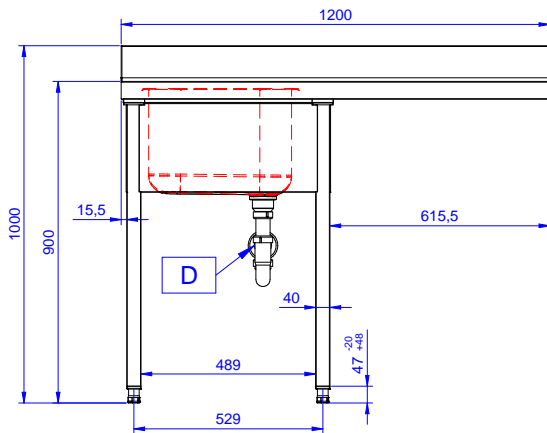

Zkrácená specifikace

Položka č.

Konstrukce z nerez oceli. 50 mm silná pracovní deska z AISI304 1mm se zvýšeným okrajem po obvodu proti přetékání vody. Zadní zvýšený límec V=100 mm s integrovaným oblým rohem. Nerezové čtvercové nohy 40x40 mm, výškově stavitelné.

Vlevo dřez 400x500x300 mm, zakrytovaný, s přepadovou trubkou; vpravo odkapnice pod kterou lze umístit podpultovou myčku.

Hlavní funkce a vlastnosti

- Konstrukce stolů je testována na pevnost, stabilitu a spolehlivost.

Konstrukce

- Snadná instalace desky na nohy, jednoduchá instalace baterie zezadu.
- Čtvercové nohy z uzavřených profilů 40x40 mm z nerez oceli AISI 304 s možností výškové úpravy.
- Zadní zvýšený límec 100mm s oblým hygienickým rohem s rádiusem 8mm, 13mm silný určený k umístění ke zdi.
- Pracovní deska 50 mm vysoká, vyrobená z ušlechtilé nerez oceli AISI 304 10/10, opatřena zvýšeným okrajem stran zamezují stékání vody.
- Pod odkapnicí volný prostor pro umístění podpultové myčky nádobí.
- K dispozici bohatá nabídka vodovodních baterií (extra příslušenství), které splní veškeré požadavky.
- Odkapnice vhodná pro sušení.
- Zadní zvýšený límec 100mm s oblým hygienickým rohem s rádiusem 10mm, 13mm silný určený k umístění ke zdi.

SCHVÁLENO: _____

Zepředu

Boční

Shora

Hlavní informace

Vnější rozměry, Šířka	1200 mm
Vnější rozměry, Hloubka	700 mm
Vnější rozměry, Výška	1000 mm
Zadní zvýšený límec, výška	100 mm
Zadní zvýšený límec, hloubka	13 mm
Zadní zvýšený límec, radius	R=10
Počet dřezů	1
Rozměry dřezu	400x500xH320
Netto váha:	32.3 kg