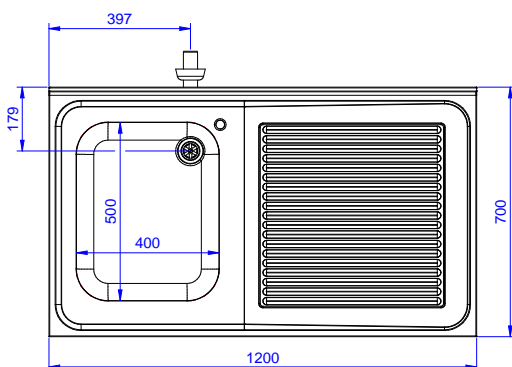

Zkrácená specifikace

Položka č.

Konstrukce z nerez oceli. 50 mm silná pracovní deska z AISI304 1mm se zvýšeným okrajem po obvodu proti přetékání vody. Zadní zvýšený límec V=100 mm s integrovaným oblým rohem. Nerezové čtvercové nohy 40x40 mm, výškově stavitelné.

Vlevo dřez 400x500x300 mm, zakrytovaný, s přepadovou trubkou; vpravo odkapnice pod kterou lze umístit podpultovou myčku.

Hlavní funkce a vlastnosti

- Konstrukce stolů je testována na pevnost, stabilitu a spolehlivost.

SCHVÁLENO: _____

Zepředu

Boční

Shora

Hlavní informace

Vnější rozměry, Šířka	1200 mm
Vnější rozměry, Hloubka	700 mm
Vnější rozměry, Výška	1000 mm
Zadní zvýšený límec, výška	100 mm
Zadní zvýšený límec, hloubka	13 mm
Zadní zvýšený límec, radius	R=10
Počet dřezů	1
Rozměry dřezu	400x500xH320
Netto váha:	32.3 kg

Nerezový program
 Mycí centrum pro podpultovou myčku 1200 mm, s 1 dřezem VLEVO,
 odkapnice vpravo

Společnost si vyhrazuje právo provádět změny v produktech
 bez předchozího upozornění. Všechny informace byly správné v době tisku.